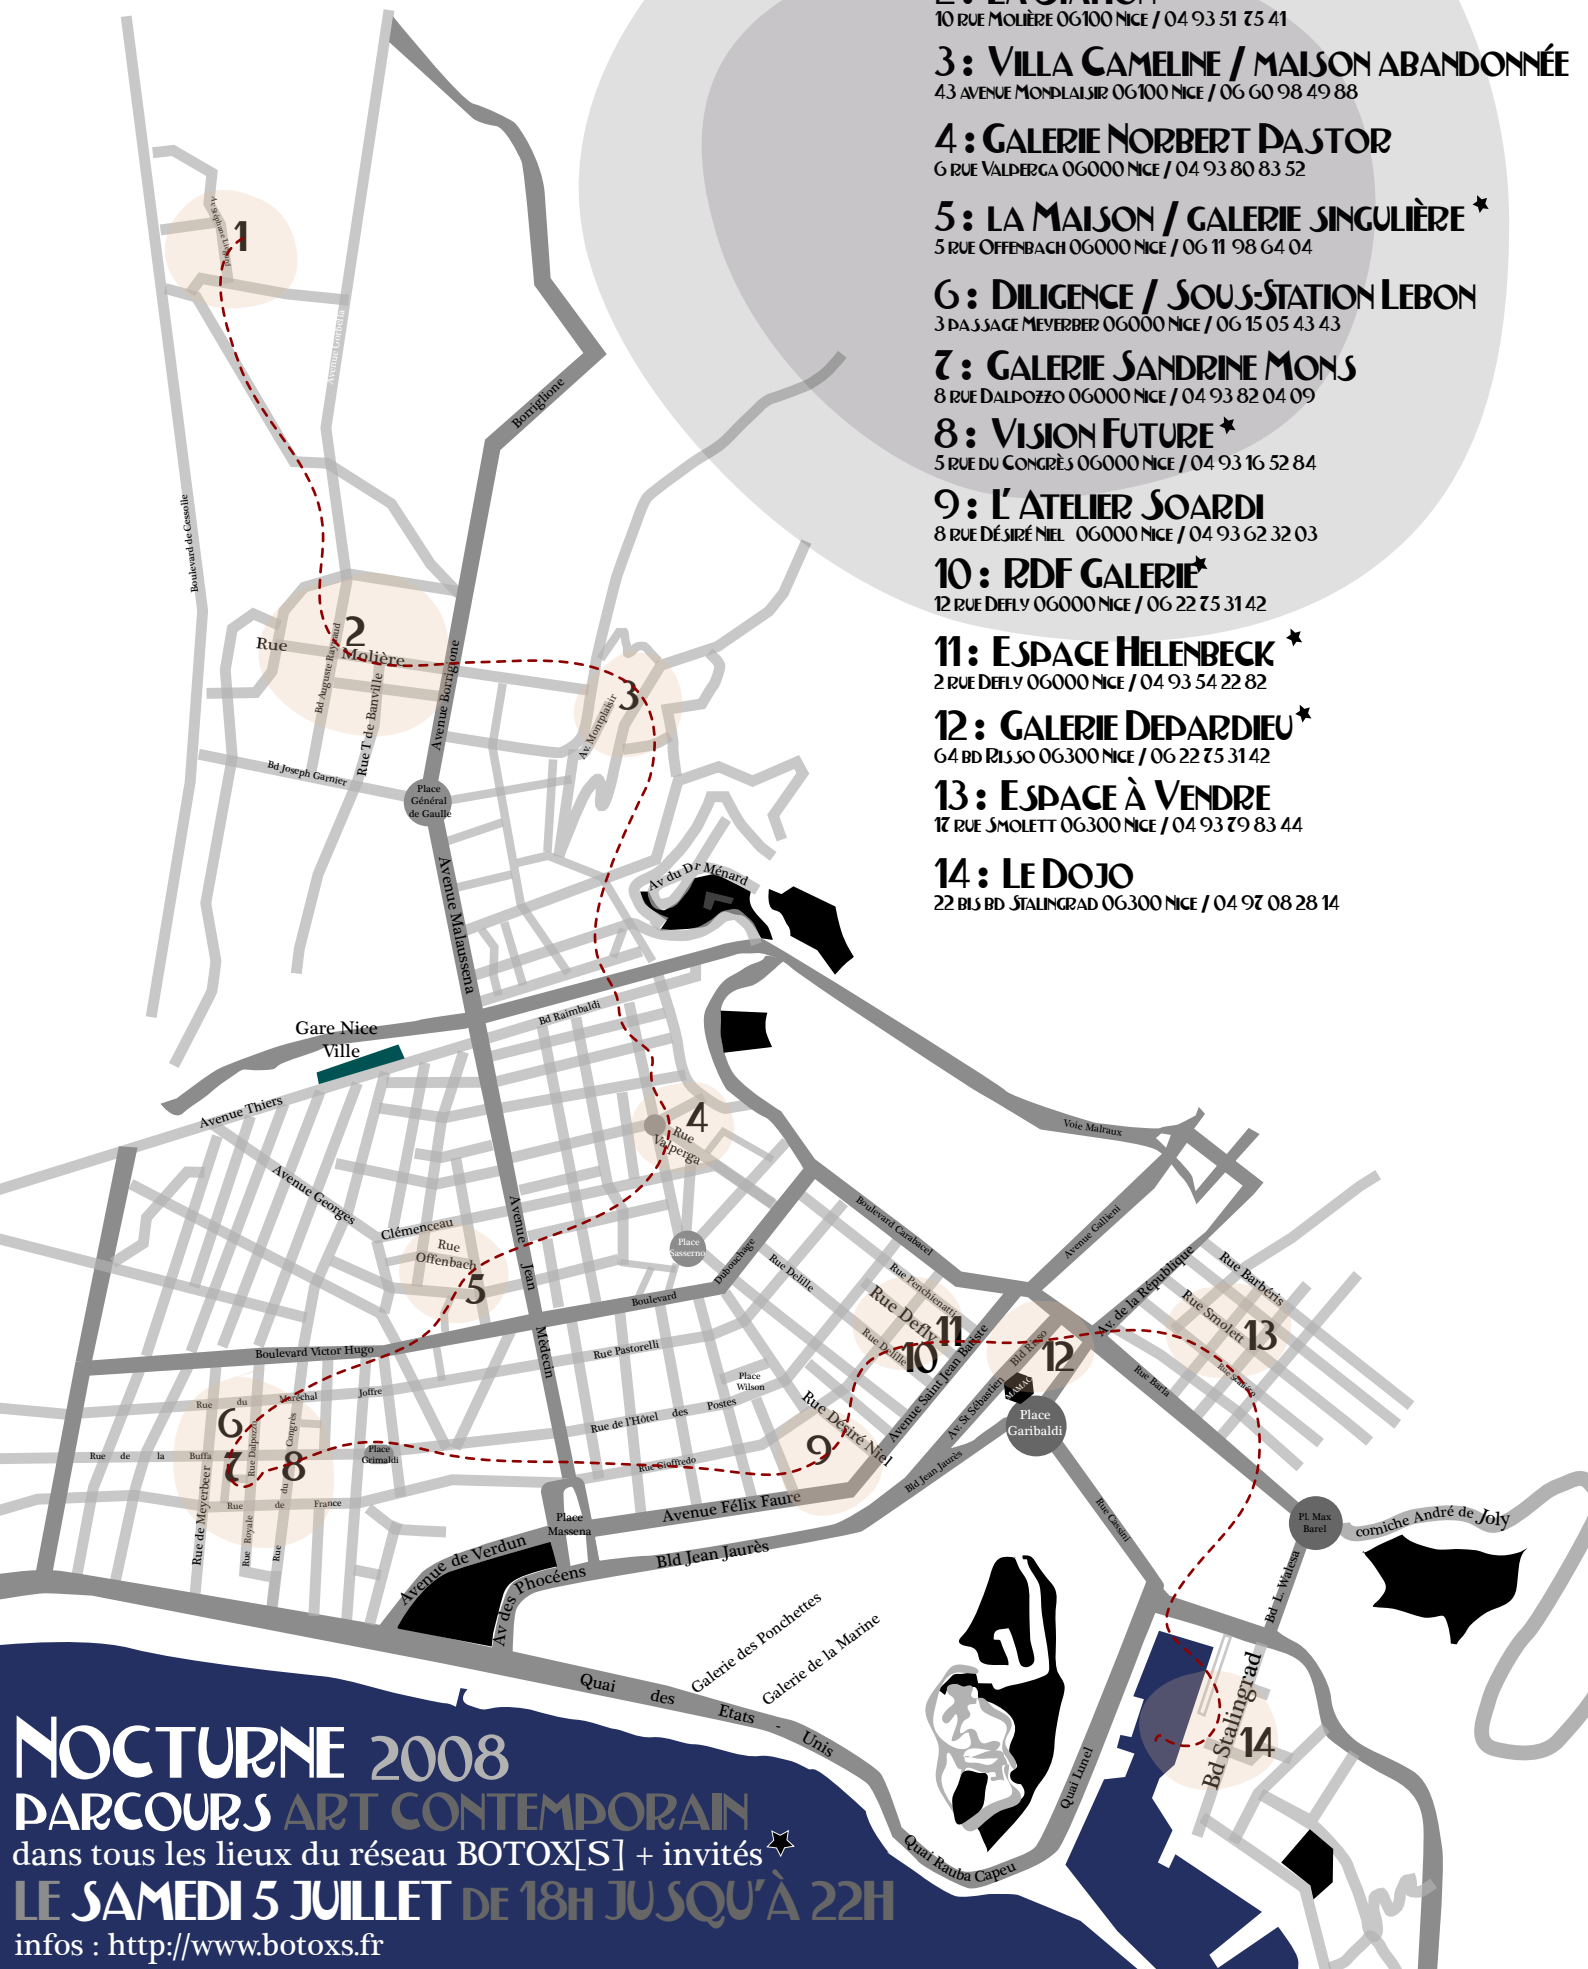

BOTOX[S]

art contemporain

1: VILLA ARJON

20 AVENUE STEPHEN LIÉGEARD 06100 NICE / 04 92 07 73 73

2: LA STATION

10 RUE MOLIERE 06100 NICE / 04 93 51 75 41

3: VILLA CAMELINE / MAISON ABANDONNÉE

43 AVENUE MONPLAISIR 06100 NICE / 06 60 98 49 88